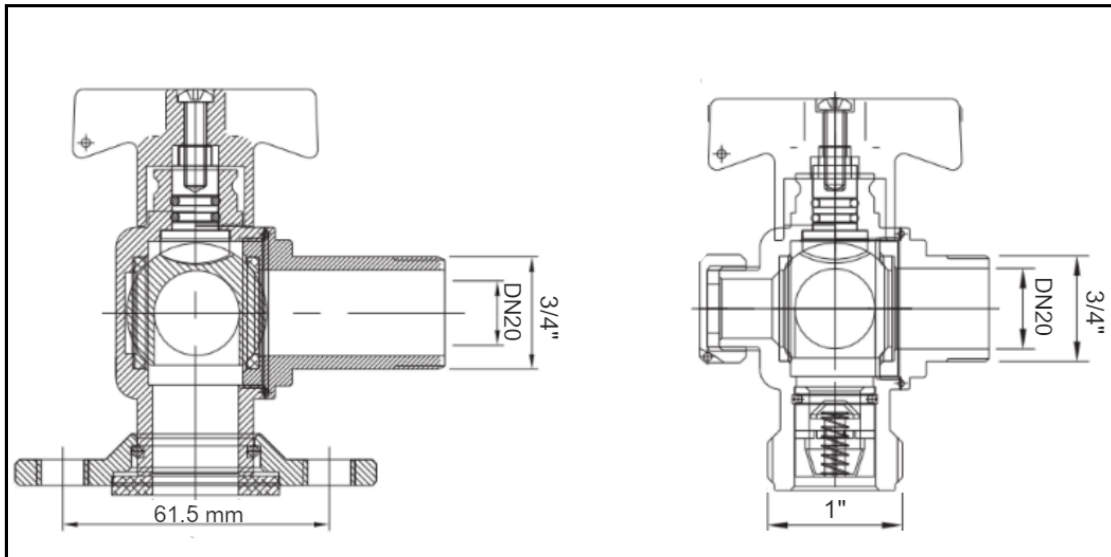

 Aigües de Barcelona	DOCUMENT DE REFERÈNCIA	Codi: DR-137 Catàleg de vàlvules per a comptadors en bateria	Rev. núm. 10
	Model: MOD-14_1a Revisió: 03		Pàg. 1 de 2

Baterías Del Sureste S.L. batsur.es	
Vàlvula d'entrada	Vàlvula de sortida
BT101011 DN20	BT102011 DN20
	

Baterías Gatell S.A. bateriasgatell.com	
Vàlvula d'entrada	Vàlvula de sortida
BH102B	BH201B
	

 Aigües de Barcelona	DOCUMENT DE REFERÈNCIA	Codi: DR-137 Catàleg de vàlvules per a comptadors en bateria	Rev. núm. 10
	Model: MOD-14_1a Revisió: 03		Pàg. 2 de 2

*Totes les mesures estan expressades en mil·límetres.

*Les vàlvules han de complir l'UNE 19804:2002.